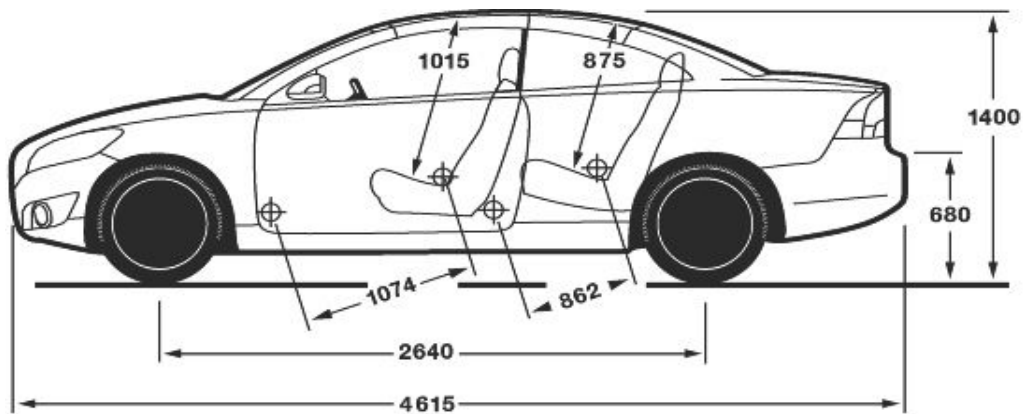

SPECIFICATIILE TEHNICE VOLVO C70

Motorizare	T5	D3	D4
Norma de poluare	EURO5	EURO5	EURO5
Filtru de particule diesel	-	DA	DA
Numar cilindri	5 cilindri	5 cilindri	5 cilindri
Numar Valve	20 valve	20 valve	20 valve
Capacitate cilindrica	2521	1984	1984
Putere maxima (kw/rpm)	169 (230) / 5000	110 (150) / 3500	130 (177) / 3500
Cuplu maxim (Nm/rpm)	320 / 1500 - 5000	350 / 1500-2750	400 / 1750-2750
Acceleratie (0-100 km/h)	8	10.8/10.9	9.8/9.9
Viteza maxima (km/h)	235	210/205	220/215
Consum mediu (l/100km)	9.4	5.9/6.4	5.9/6.4
Emisii specifice CO2 (g/km)	219	154/169	154/169
Transmisie	G5	M6 / G6	M6 / G6
*Taxa de poluare (RON)	0	0	0

*) Taxa de poluare este calculata in conformitate cu prevederile OUG 50/2008 si OUG7/2009. Valoarea taxei este in RON si include reducerea de 25% pentru filtru de particule aplicata in conformitate cu prevederile OUG50/2008. Valoarea in lei a taxei se determina pe baza cursului de schimb valutar stabilit in prima zi lucratoare a lunii octombrie din anul precedent si publicat in Jurnalul Oficial al Uniunii Europene (4.2688 RON/EURO)

Garantie : 24 luni fara limita de km / Garantie anticorozivna : 12 ani

Lista de preturi valabila de la 26.05.10.v2. Actualizare 01.07.2010. Producatorul isi rezerva dreptul de a aduce modificari prezentei liste de preturi in ceea ce priveste pretul, paleta de culori, tapiteriile, echipamentul standard si optional, datele tehnice si de a intrerupe fabricarea oricarui model. Preturile se vor calcula in lei la cursul EUR/RON din ziua platii, comunicat de Dealer.