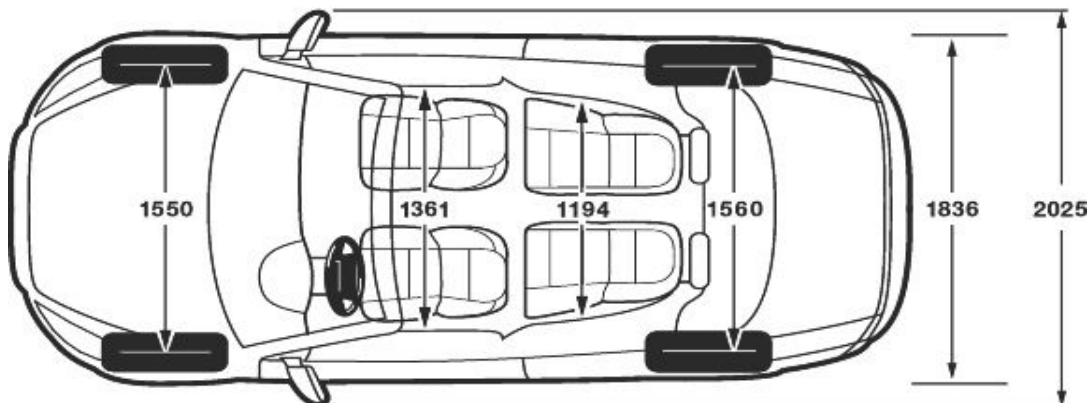

SPECIFICATIILE TEHNICE VOLVO C70

Motorizare	T5	D3	D4
Norma de poluare	EURO5	EURO5	EURO5
Filtru de particule diesel	-	DA	DA
Numar cilindri	5 cilindri	5 cilindri	5 cilindri
Numar Valve	20 valve	20 valve	20 valve
Capacitate cilindrica	2521	1984	1984
Putere maxima (kw/rpm)	169 (230) / 5000	110 (150) / 3500	130 (177) / 3500
Cuplu maxim (Nm/rpm)	320 / 1500 - 5000	350 / 1500-2750	400 / 1750-2750
Acceleratie (0-100 km/h)	8	10.8/10.9	9.8/9.9
Viteza maxima (km/h)	235	210/205	220/215
Consum mediu (l/100km)	9.4	5.9/6.4	5.9/6.4
Emisii specifice CO2 (g/km)	219	154/169	154/169
Transmisie	G5	M6 / G6	M6 / G6
*Taxa de poluare (RON)	0	0	0

*) Taxa de poluare este calculata in conformitate cu prevederile OUG 50/2008 si OUG7/2009. Valoarea taxei este in RON si include reducerea de 25% pentru filtru de particule aplicata in conformitate cu prevederile OUG50/2008. Valoarea in lei a taxei se determina pe baza cursului de schimb valutar stabilit in prima zi lucratoare a lunii octombrie din anul precedent si publicat in Jurnalul Oficial al Uniunii Europene (4.2688 RON/EURO)

Garantie : 24 luni fara limita de km / Garantie anticorozivna : 12 ani

Lista de preturi valabila de la 26.05.10.v2. Actualizare 01.07.2010. Producatorul isi rezerva dreptul de a aduce modificari prezentei liste de preturi in ceea ce priveste pretul, paleta de culori, tapiteriile, echipamentul standard si optional, datele tehnice si de a intrerupe fabricarea oricarui model. Preturile se vor calcula in lei la cursul EUR/RON din ziua platii, comunicat de Dealer.